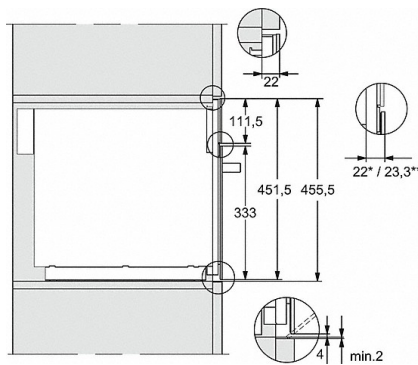

M 7244 TC

Mikrovågsugn för inbyggnad
i perfekt kombinerbar design med ovanliggande manöverpanel.

Tekniska data	
Ugnsutrymme i liter	46
Luckstopp	neres
Belysning i tillagningsutrymmet	1 LED-spotlight
Ugnsutrymmets höjd i cm	23,2
Den roterande tallrikens diameter i cm	40,6
Mikrovågseffektnivåer i W	80/150/300/450/600/750/900
Maximal mikrovågseffekt i W	900
Bredd i mm	595
Höjd i mm	456
Djup i mm	560
Vikt i kg	29,2
Ventilation oberoende av nisch	•
Total anslutningseffekt kW	1,6
Spänning V	220-240
Frekvens i Hz	50
Fasantal	1
Säkring A	10
Anslutningskabel med stickpropp	•
Längd anslutningskabel, m	2,1
Medföljande tillbehör	
Grillgaller	1
Gourmetplatta	1
Valbara displayspråk	

M 7244 TC

Mikrovågsugn för inbyggnad
i perfekt kombinerbar design med ovanliggande manöverpanel.

M7140TC, M724xTC, skiss

- 1) Vy framifrån
- 2) Nätanslutningskabel, L = 1 600 mm
- 3) Ingen anslutning i detta område

M7140TC, M724xTC, skiss

- 1) Vy framifrån
- 2) Nätanslutningskabel, L = 1 600 mm
- 3) Ingen anslutning i detta område