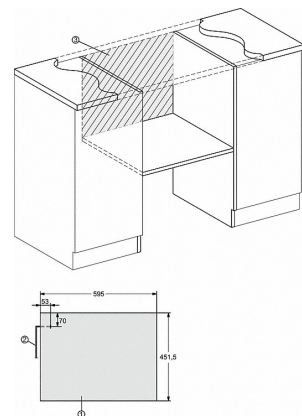

M 7244 TC

Mikrovågsugn för inbyggnad
i perfekt kombinerbar design med ovanliggande manöverpanel.

Tekniska data	
Ugnsutrymme i liter	46
Luckstopp	neres
Belysning i tillagningsutrymmet	1 LED-spotlight
Ugnsutrymmets höjd i cm	23,2
Den roterande tallrikens diameter i cm	40,6
Mikrovågseffektnivåer i W	80/150/300/450/600/750/900
Maximal mikrovågseffekt i W	900
Bredd i mm	595
Höjd i mm	456
Djup i mm	560
Vikt i kg	29,2
Ventilation oberoende av nisch	•
Total anslutningseffekt kW	1,6
Spänning V	220-240
Frekvens i Hz	50
Fasantal	1
Säkring A	10
Anslutningskabel med stickpropp	•
Längd anslutningskabel, m	2,1
Medföljande tillbehör	
Grillgaller	1
Gourmetplatta	1
Valbara displayspråk	

M 7244 TC

Mikrovågsugn för inbyggnad
i perfekt kombinerbar design med ovanliggande manöverpanel.

M7140TC, M724xTC, skiss

- 1) Vy framifrån
- 2) Nätanslutningskabel, L = 1 600 mm
- 3) Ingen anslutning i detta område

M7140TC, M724xTC, skiss

- 1) Vy framifrån
- 2) Nätanslutningskabel, L = 1 600 mm
- 3) Ingen anslutning i detta område