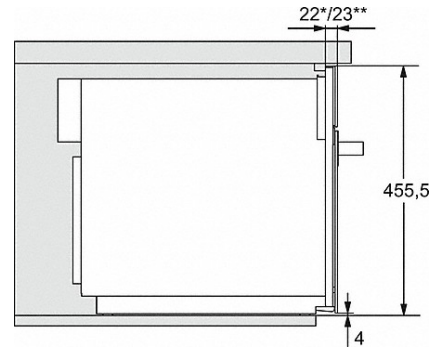

M 7244 TC

Mikrovågsugn för inbyggnad
i perfekt kombinerbar design med ovanliggande manöverpanel.

Tekniska data	
Ugnsutrymme i liter	46
Luckstopp	neres
Belysning i tillagningsutrymmet	1 LED-spotlight
Ugnsutrymmets höjd i cm	23,2
Den roterande tallrikens diameter i cm	40,6
Mikrovågseffektnivåer i W	80/150/300/450/600/750/900
Maximal mikrovågseffekt i W	900
Bredd i mm	595
Höjd i mm	456
Djup i mm	560
Vikt i kg	29,2
Ventilation oberoende av nisch	•
Total anslutningseffekt kW	1,6
Spänning V	220-240
Frekvens i Hz	50
Fasantal	1
Säkring A	10
Anslutningskabel med stickpropp	•
Längd anslutningskabel, m	2,1
Medföljande tillbehör	
Grillgaller	1
Gourmetplatta	1
Valbara displayspråk	

M 7244 TC

Mikrovågsugn för inbyggnad
i perfekt kombinerbar design med ovanliggande manöverpanel.

M7140TC, M724xTC, skiss

- 1) Vy framifrån
- 2) Nätanslutningskabel, L = 1 600 mm
- 3) Ingen anslutning i detta område

M7140TC, M724xTC, skiss

- 1) Vy framifrån
- 2) Nätanslutningskabel, L = 1 600 mm
- 3) Ingen anslutning i detta område