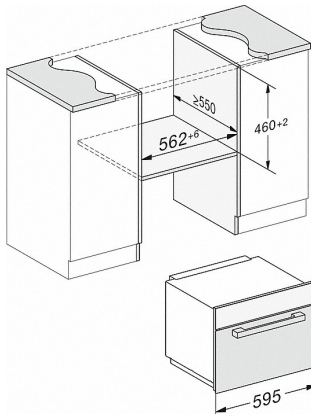

M 7244 TC

Mikrovågsugn för inbyggnad
i perfekt kombinerbar design med ovanliggande manöverpanel.

Tekniska data	
Ugnsutrymme i liter	46
Luckstopp	neres
Belysning i tillagningsutrymmet	1 LED-spotlight
Ugnsutrymmets höjd i cm	23,2
Den roterande tallrikens diameter i cm	40,6
Mikrovågseffektnivåer i W	80/150/300/450/600/750/900
Maximal mikrovågseffekt i W	900
Bredd i mm	595
Höjd i mm	456
Djup i mm	560
Vikt i kg	29,2
Ventilation oberoende av nisch	•
Total anslutningseffekt kW	1,6
Spänning V	220-240
Frekvens i Hz	50
Fasantal	1
Säkring A	10
Anslutningskabel med stickpropp	•
Längd anslutningskabel, m	2,1
Medföljande tillbehör	
Grillgaller	1
Gourmetplatta	1
Valbara displayspråk	

M 7244 TC

Mikrovågsugn för inbyggnad
i perfekt kombinerbar design med ovanliggande manöverpanel.

M7140TC, M724xTC, skiss

- 1) Vy framifrån
- 2) Nätanslutningskabel, L = 1 600 mm
- 3) Ingen anslutning i detta område

M7140TC, M724xTC, skiss

- 1) Vy framifrån
- 2) Nätanslutningskabel, L = 1 600 mm
- 3) Ingen anslutning i detta område