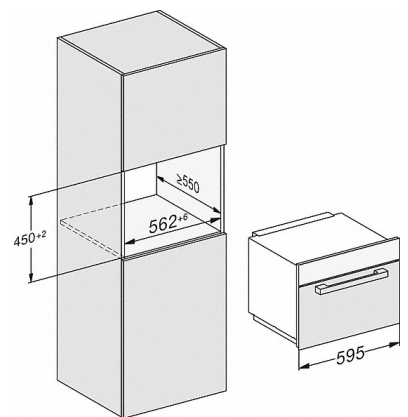

M 7244 TC

Mikrovågsugn för inbyggnad
i perfekt kombinerbar design med ovanliggande manöverpanel.

Tekniska data	
Ugnsutrymme i liter	46
Luckstopp	neres
Belysning i tillagningsutrymmet	1 LED-spotlight
Ugnsutrymmets höjd i cm	23,2
Den roterande tallrikens diameter i cm	40,6
Mikrovågseffektnivåer i W	80/150/300/450/600/750/900
Maximal mikrovågseffekt i W	900
Bredd i mm	595
Höjd i mm	456
Djup i mm	560
Vikt i kg	29,2
Ventilation oberoende av nisch	•
Total anslutningseffekt kW	1,6
Spänning V	220-240
Frekvens i Hz	50
Fasantal	1
Säkring A	10
Anslutningskabel med stickpropp	•
Längd anslutningskabel, m	2,1
Medföljande tillbehör	
Grillgaller	1
Gourmetplatta	1
Valbara displayspråk	

M 7244 TC

Mikrovågsugn för inbyggnad
i perfekt kombinerbar design med ovanliggande manöverpanel.

M7140TC, M724xTC, skiss

- 1) Vy framifrån
- 2) Nätanslutningskabel, L = 1 600 mm
- 3) Ingen anslutning i detta område

M7140TC, M724xTC, skiss

- 1) Vy framifrån
- 2) Nätanslutningskabel, L = 1 600 mm
- 3) Ingen anslutning i detta område