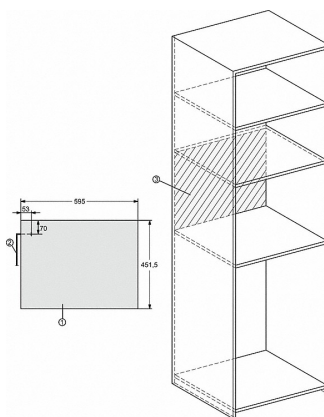

M 7244 TC

Mikrovågsugn för inbyggnad
i perfekt kombinerbar design med ovanliggande manöverpanel.

Tekniska data	
Ugnsutrymme i liter	46
Luckstopp	neres
Belysning i tillagningsutrymmet	1 LED-spotlight
Ugnsutrymmets höjd i cm	23,2
Den roterande tallrikens diameter i cm	40,6
Mikrovågseffektnivåer i W	80/150/300/450/600/750/900
Maximal mikrovågseffekt i W	900
Bredd i mm	595
Höjd i mm	456
Djup i mm	560
Vikt i kg	29,2
Ventilation oberoende av nisch	•
Total anslutningseffekt kW	1,6
Spänning V	220-240
Frekvens i Hz	50
Fasantal	1
Säkring A	10
Anslutningskabel med stickpropp	•
Längd anslutningskabel, m	2,1
Medföljande tillbehör	
Grillgaller	1
Gourmetplatta	1
Valbara displayspråk	

M 7244 TC

Mikrovågsugn för inbyggnad
i perfekt kombinerbar design med ovanliggande manöverpanel.

M7140TC, M724xTC, skiss

- 1) Vy framifrån
- 2) Nätanslutningskabel, L = 1 600 mm
- 3) Ingen anslutning i detta område

M7140TC, M724xTC, skiss

- 1) Vy framifrån
- 2) Nätanslutningskabel, L = 1 600 mm
- 3) Ingen anslutning i detta område